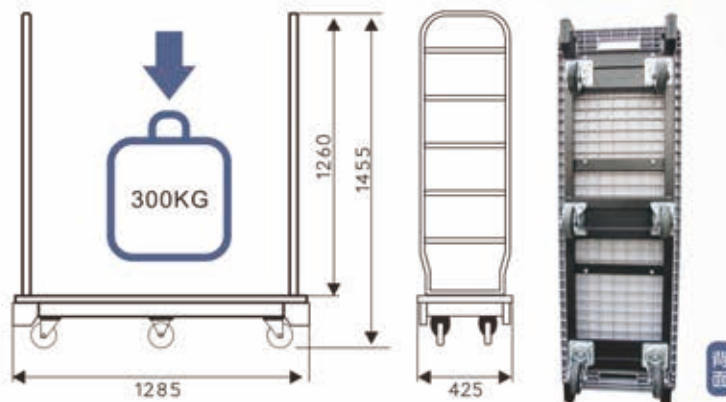

KCL塑鋼車 新品上市

六輪物流台車

六輪台車 >>

載重	配件	備註
300公斤	棚板 (另購)	❖兩輪固定四輪活動 ❖包含一個面板+二個握把 ❖台灣製造

六輪台車握把 >>

材質	尺寸(mm):長x寬x高
鐵烤漆	395x30x1370

六輪台車棚板 >>

材質	尺寸(mm):長x寬x高
鐵烤漆	1210x350x55