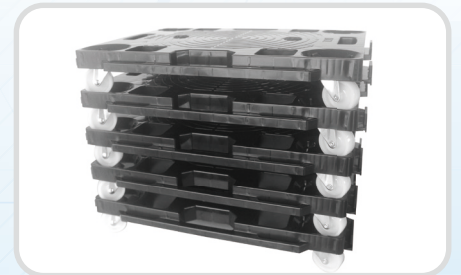

TEL : (04)2566-6155-7 FAX : (04)2567-0771

地址：台中市大雅區秀山里雅秀路28號

E-mail:kcl.ltd@msa.hinet.net www.kcl-caster.com.tw