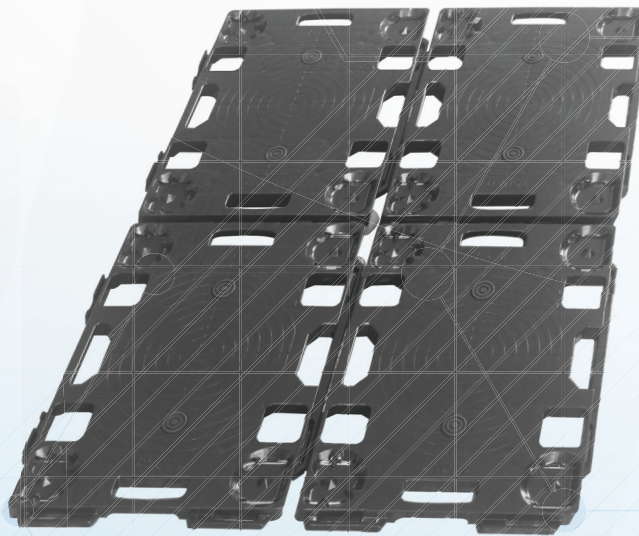

冠群輪有限公司

》》》專業製造 廣受好評

型號

E74-11J

中型平面 四邊連結車

(附輪)

靜止最大載重	150KG
最佳使用載重	100KG以下

NEW

無限連結

輕鬆堆疊 收納方便

直向連結

橫向連結

TEL : (04)2566-6155-7 FAX : (04)2567-0771

地址：台中市大雅區秀山里雅秀路28號

E-mail:kcl.ltd@msa.hinet.net www.kcl-caster.com.tw