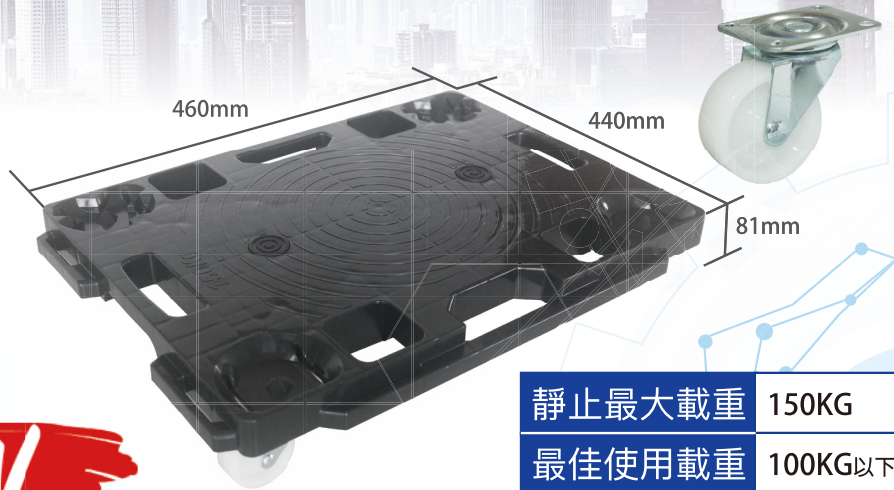

冠群輪有限公司

》》》專業製造 廣受好評

型號

E74-11J

中型平面 四邊連結車

(附輪)

靜止最大載重	150KG
最佳使用載重	100KG以下

NEW