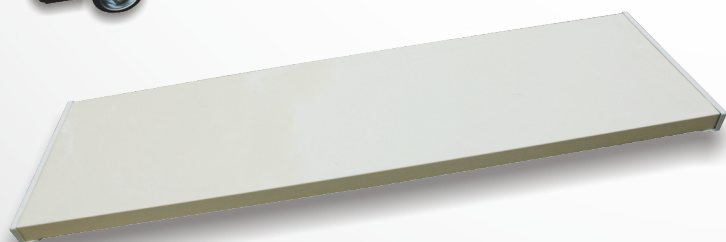

KCL塑鋼車 新品上市

六輪物流台車

六輪台車 >>

載重	配件	備註
300公斤	棚板 (另購)	❖兩輪固定四輪活動 ❖包含一個面板+二個握把 ❖台灣製造

六輪台車握把 >>

材質	尺寸(mm):長x寬x高
鐵烤漆	395x30x1370

六輪台車棚板 >>

材質	尺寸(mm):長x寬x高
鐵烤漆	1210x350x55