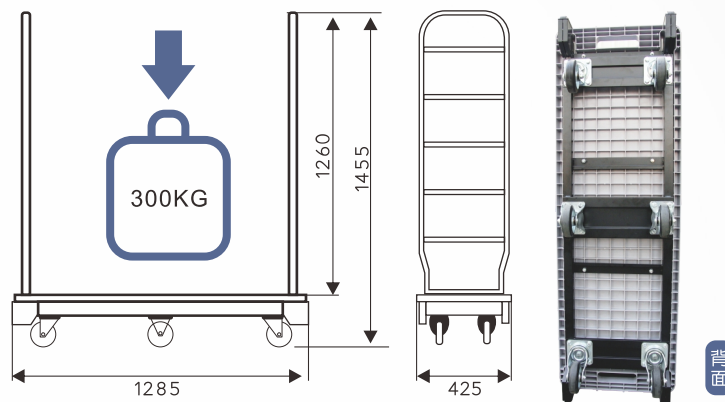

KCL塑鋼車 新品上市

六輪物流台車

六輪台車 >>

載重	配件	備註
300公斤	棚板 (另購)	❖兩輪固定四輪活動 ❖包含一個面板+二個握把 ❖台灣製造

六輪台車握把 >>

材質	尺寸(mm):長x寬x高
鐵烤漆	395x30x1370

六輪台車棚板 >>

材質	尺寸(mm):長x寬x高
鐵烤漆	1210x350x55