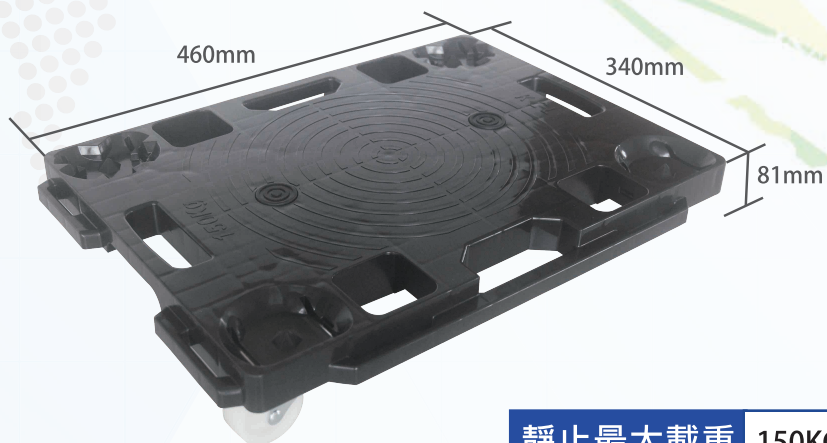

E74003 172x52x87cm

儲椅、儲桌整理車

- 讓禮堂、會議廳、餐廳的桌椅，使用和收藏輕鬆不費力！！

型號

E74-11J

中型平面 四邊連結車

(附輪)

型號	名稱	規格m/m(L.W.H)	承載(KG)
E74-11J	中型平面四邊連結車	460X340X81	150