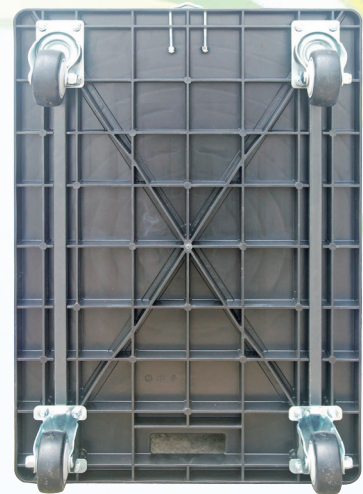

平板車系列

E74-11F 平面烏龜車(附輪)