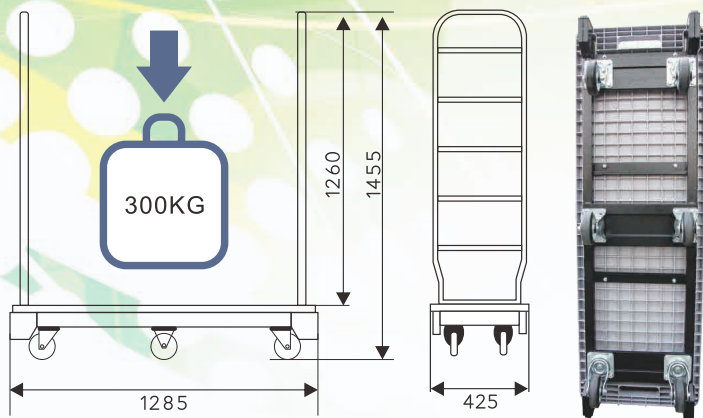

物流車系列

名稱	材質	規格m/m(L.W.H)
棚板	鐵烤漆	1210X350X55
握把	鐵烤漆	395X30X1370

E77