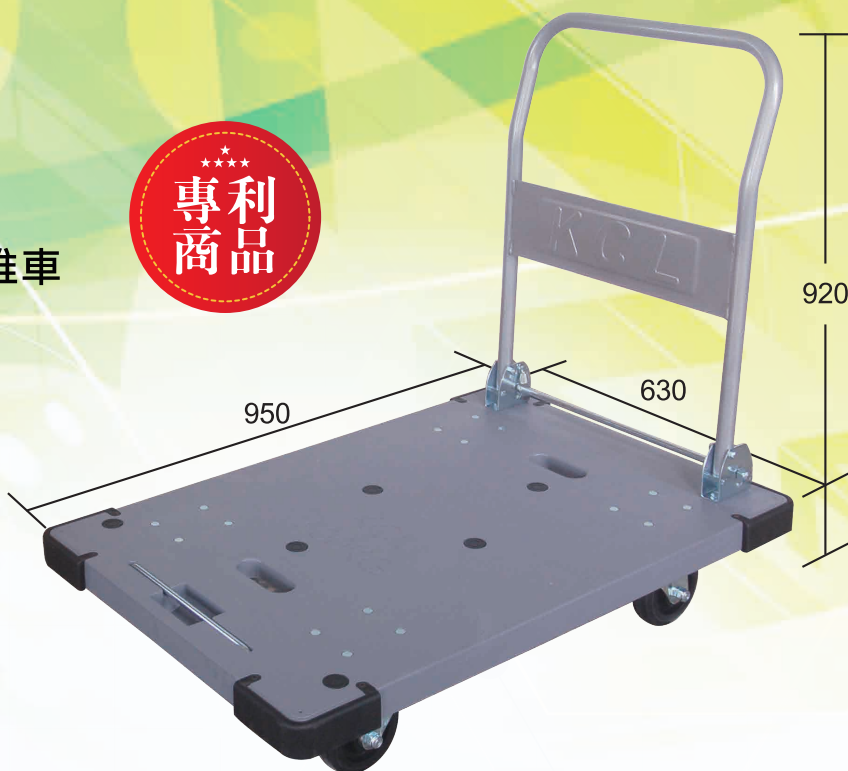

手推車500KG系列

E106 黑色

2尺x3尺 KB-500輕量型手推車

型號	名稱	規格m/m(L.W.H)	承載(KG)	備註
E106	2X3尺KB-500輕量型手推車	900X600X898	500	附5" 高彈性橡膠輪

E107 藍色

2尺x3尺 KB-500輕量型手推車

型號	名稱	規格m/m(L.W.H)	承載(KG)	備註
E107	2X3尺KB-500輕量型手推車	900X600X898	500	附5" 高彈性橡膠輪

手推車500KG系列

E88

2尺x3尺日式手推車

型號	名稱	規格m/m(L.W.H)	承載(KG)	備註
E88	2X3尺日式手推車	950X630X920	500	附5" 高彈性輪

E89

2尺x4尺日式手推車

型號	名稱	規格m/m(L.W.H)	承載(KG)	備註
E89	2X4尺日式手推車	920X1200X600	500	附6" 高彈性輪

手推車500KG系列

— 500kg 可搭配輪子 —

靜音!
輕量化!

▲ 515日式活動輪

▲ 515日式固定輪

▲ 515日式剎車活動輪

▲ 615日式活動輪

▲ 615日式固定輪

▲ 615日式剎車活動輪