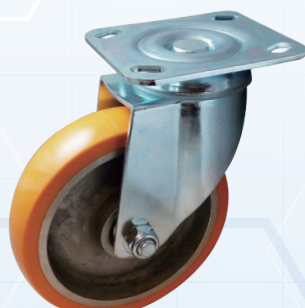

— 500kg 可搭配輪子 —

靜音!
輕量化!

▲ 515日式活動輪

▲ 515日式固定輪

▲ 515日式剎車活動輪

▲ 615日式活動輪

▲ 615日式固定輪

▲ 615日式剎車活動輪

▲ 515高彈性PU活動輪

▲ 615高彈性PU活動輪

規格	材質material	高度m/m	底板mm	孔距mm	備註
6"x1 1/2"	高彈性橡膠	192	100x116	70x85	活動、固定、雙剎
5"x1 1/2"	高彈性橡膠	169	100x116	70x85	活動、固定、雙剎
6"x1 1/2"	高彈性PU	192	100x116	70x85	活動、固定、雙剎
5"x1 1/2"	高彈性PU	169	100x116	70x85	活動、固定、雙剎