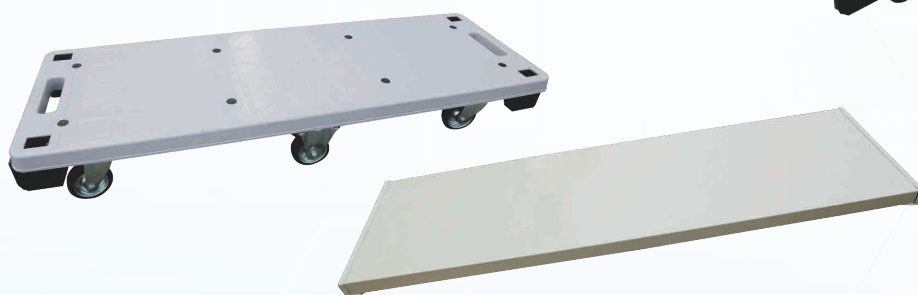

載重：300KG

備註：

- 1.兩輪固定 / 四輪活動
- 2.含一個面板、二個握把
- 3.車板一體成型
- 4.棚板（另購）
- 5.台灣製造

整理車系列

E74004 196x60x87cm