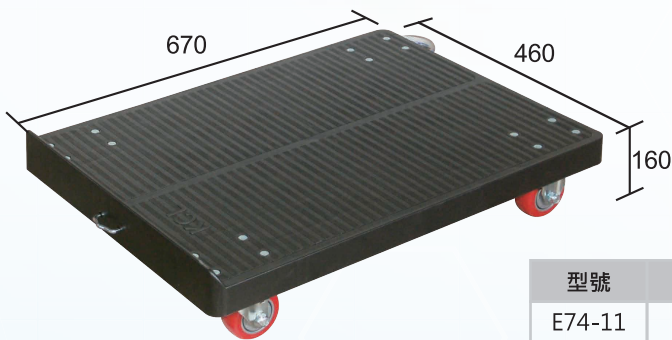

▲迷517PU剎車活動輪

平板車系列

E74-11F 平面烏龜車(附輪)

型號	名稱	規格m/m(L.W.H)	承載(KG)
E74-11F	平面烏龜車	670X455X143	200
E74-11G	小平面連結車	410X250X81	100

E74-11G 小平面連結車(附輪)

▲2" 尼龍活動輪

連結使用

專利
商標

堆疊方式

E74-11C 迷你兔子車

型號	名稱	規格m/m(L.W.H)	承載(KG)
E74-11C	迷你兔子車	510X379X122	120

E74-11A 兔子車

型號	名稱	規格m/m(L.W.H)	承載(KG)
E74-11A	兔子車	670X460X140/160	120

E74-11 1.5x2.2尺板車

型號	名稱	規格m/m(L.W.H)	承載(KG)	備註
E74-11	1.5X2.2尺板車	670X460X140/160	120	黑色/藍色

— 平板車系列可搭配輪子 —

▲316PU四角活動輪

▲316PU四角固定輪

▲316PU四角剎車活動輪

 ▲316PU四角雙踏板剎車
(二段式)

▲3PU(銑)四角活動輪

▲316TPR四角活動輪

▲316尼龍四角活動輪