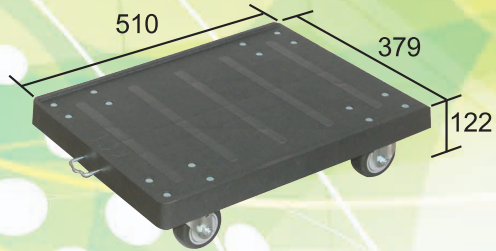

▲迷517PU剎車活動輪

平板車系列

E74-11F 平面烏龜車(附輪)

型號	名稱	規格m/m(L.W.H)	承載(KG)
E74-11F	平面烏龜車	670X455X143	200
E74-11G	小平面連結車	410X250X81	100

E74-11G 小平面連結車(附輪)

▲2" 尼龍活動輪

連結使用

專利
商標

堆疊方式

E74-11C 迷你兔子車

型號	名稱	規格m/m(L.W.H)	承載(KG)
E74-11C	迷你兔子車	510X379X122	120

E74-11A 兔子車

型號	名稱	規格m/m(L.W.H)	承載(KG)
E74-11A	兔子車	670X460X140/160	120

E74-11 1.5x2.2尺板車

型號	名稱	規格m/m(L.W.H)	承載(KG)	備註
E74-11	1.5X2.2尺板車	670X460X140/160	120	黑色/藍色