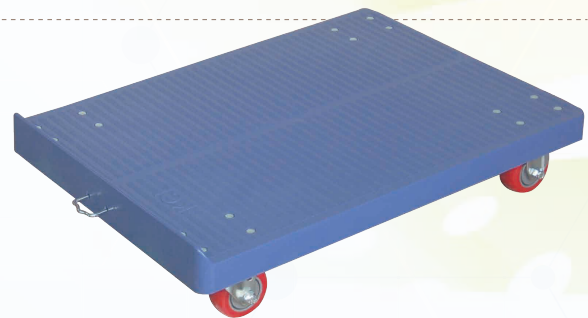

堆疊方式

E74-11C 迷你兔子車

型號	名稱	規格m/m(L.W.H)	承載(KG)
E74-11C	迷你兔子車	510X379X122	120

E74-11A 兔子車

型號	名稱	規格m/m(L.W.H)	承載(KG)
E74-11A	兔子車	670X460X140/160	120

E74-11 1.5x2.2尺板車

型號	名稱	規格m/m(L.W.H)	承載(KG)	備註
E74-11	1.5X2.2尺板車	670X460X140/160	120	黑色/藍色

— 平板車系列可搭配輪子 —

▲316PU四角活動輪

▲316PU四角固定輪

▲316PU四角剎車活動輪

 ▲316PU四角雙踏板剎車
(二段式)

▲3PU(銑)四角活動輪

▲316TPR四角活動輪

▲316尼龍四角活動輪