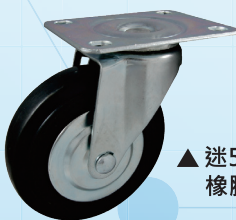

▲迷414高彈性
橡膠固定輪

▲迷414
二段式雙剎車

▲迷417TPR
活動輪

▲迷417PU
剎車活動輪

▲迷513高彈性
橡膠活動輪

▲迷517PU
活動輪

▲迷517TPR
活動輪

▲迷5PP灰
活動輪

手推車300KG系列

E93

1.6尺x2.5尺
日式手推車

E91

1.6尺x2.6尺
日式手推車

型號	名稱	規格m/m(L.W.H)	承載(KG)
E91	1.6X2.6尺日式手推車	810X480X880	300
E93	1.6X2.5尺日式手推車	760X480X880	300

E100

2x3尺
日式剎車手推車