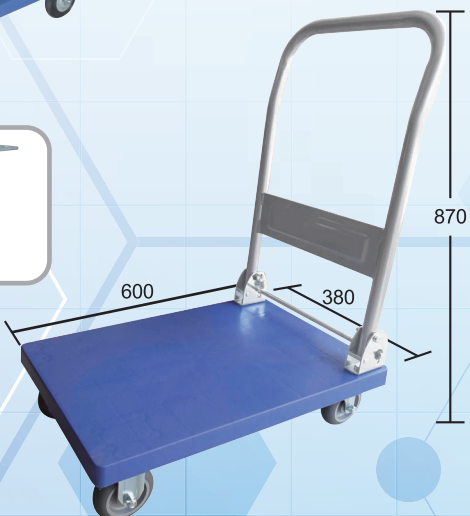

雙把手

單把手

E74011

2尺x3尺三層手推車

手推車100KG系列

E74-15 60x38CM手推車

型號	名稱	規格m/m(L.W.H)	承載(KG)
E74-15	60X38CM手推車	600X380X870	100

▲E4 TPR(圓)輪