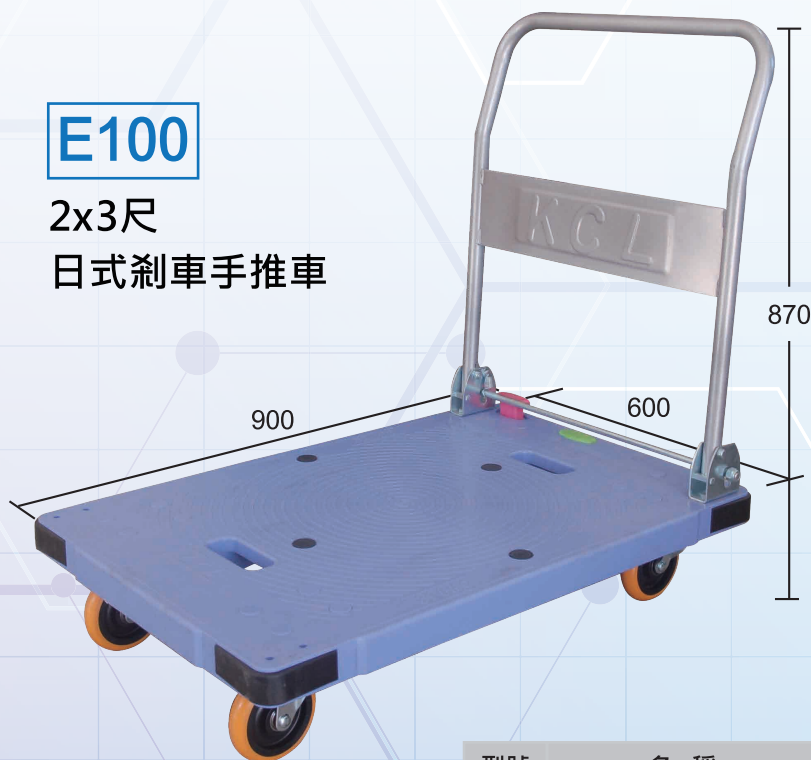

手推車300KG系列

E93

1.6尺x2.5尺
日式手推車

E91

1.6尺x2.6尺
日式手推車

型號	名稱	規格m/m(L.W.H)	承載(KG)
E91	1.6X2.6尺日式手推車	810X480X880	300
E93	1.6X2.5尺日式手推車	760X480X880	300

E100

2x3尺
日式剎車手推車

防撞墊片設計,提高使用壽命。

ON and OFF
煞車設計,增加操作安全性。

型號	名稱	規格m/m(L.W.H)	自重(KG)	車輪徑(MM)
E100	2X3尺日式剎車手推車	900X600X870	16.2	125

E73

2尺x3尺手推車

E86

2尺x3尺鐵網車

型號	名稱	規格m/m(L.W.H)	承載(KG)	備註
E73	2X3尺手推車	900X600X870	300	藍色/黃色/黑色
E86	2X3尺鐵網車	900X600X870	300	藍色/黃色