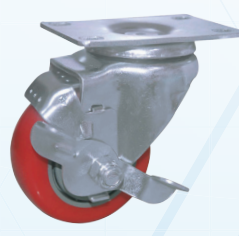

▲迷517PU剎車活動輪

平板車系列

E74-11F 平面烏龜車(附輪)

型號	名稱	規格m/m(L.W.H)	承載(KG)
E74-11F	平面烏龜車	670X455X143	200
E74-11G	小平面連結車	410X250X81	100

E74-11G 小平面連結車(附輪)

▲2" 尼龍活動輪

連結使用

專利
商標

堆疊方式

E74-11C 迷你兔子車

型號	名稱	規格m/m(L.W.H)	承載(KG)
E74-11C	迷你兔子車	510X379X122	120

E74-11A 兔子車

型號	名稱	規格m/m(L.W.H)	承載(KG)
E74-11A	兔子車	670X460X140/160	120

E74-11 1.5x2.2尺板車

型號	名稱	規格m/m(L.W.H)	承載(KG)	備註
E74-11	1.5X2.2尺板車	670X460X140/160	120	黑色/藍色

— 平板車系列可搭配輪子 —

▲316PU四角活動輪

▲316PU四角固定輪

▲316PU四角剎車活動輪

 ▲316PU四角雙踏板剎車
(二段式)

▲3PU(銑)四角活動輪

▲316TPR四角活動輪

▲316尼龍四角活動輪