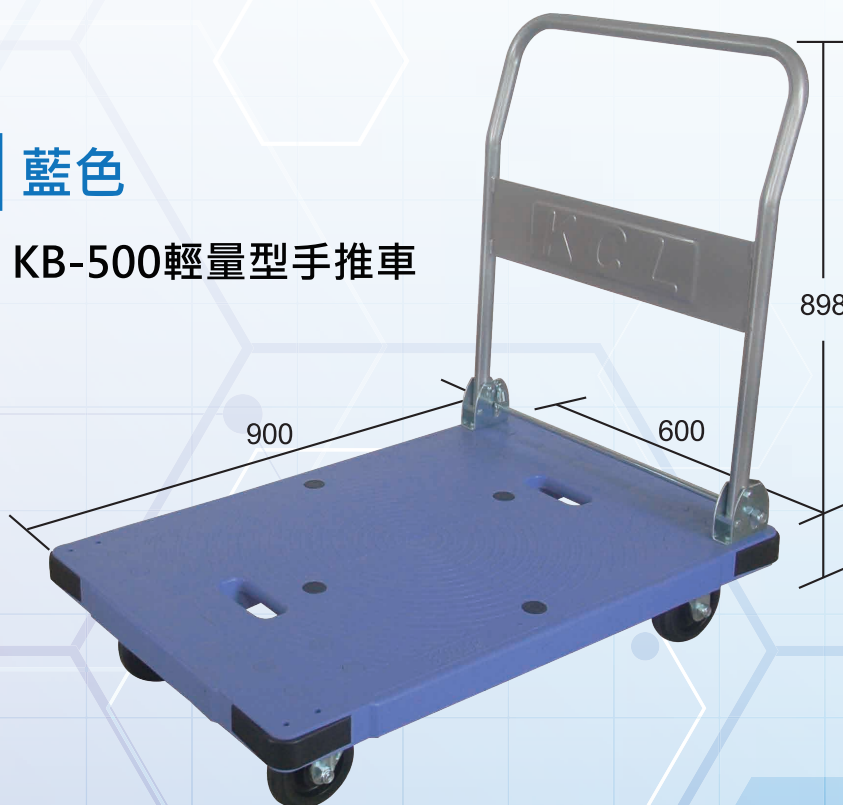

手推車500KG系列

E106 黑色

2尺x3尺 KB-500輕量型手推車

型號	名稱	規格m/m(L.W.H)	承載(KG)	備註
E106	2X3尺KB-500輕量型手推車	900X600X898	500	附5" 高彈性橡膠輪

E107 藍色

2尺x3尺 KB-500輕量型手推車

型號	名稱	規格m/m(L.W.H)	承載(KG)	備註
E107	2X3尺KB-500輕量型手推車	900X600X898	500	附5" 高彈性橡膠輪

手推車500KG系列

E88

2尺x3尺日式手推車

型號	名稱	規格m/m(L.W.H)	承載(KG)	備註
E88	2X3尺日式手推車	950X630X920	500	附5" 高彈性輪

E89

2尺x4尺日式手推車

型號	名稱	規格m/m(L.W.H)	承載(KG)	備註
E89	2X4尺日式手推車	920X1200X600	500	附6" 高彈性輪

手推車500KG系列

— 500kg 可搭配輪子 —

靜音!
輕量化!

▲ 515日式活動輪

▲ 515日式固定輪

▲ 515日式剎車活動輪

▲ 615日式活動輪

▲ 615日式固定輪

▲ 615日式剎車活動輪

▲ 515高彈性PU活動輪

▲ 615高彈性PU活動輪

規格	材質material	高度m/m	底板mm	孔距mm	備註
6"x1 1/2"	高彈性橡膠	192	100x116	70x85	活動、固定、雙剎
5"x1 1/2"	高彈性橡膠	169	100x116	70x85	活動、固定、雙剎
6"x1 1/2"	高彈性PU	192	100x116	70x85	活動、固定、雙剎
5"x1 1/2"	高彈性PU	169	100x116	70x85	活動、固定、雙剎