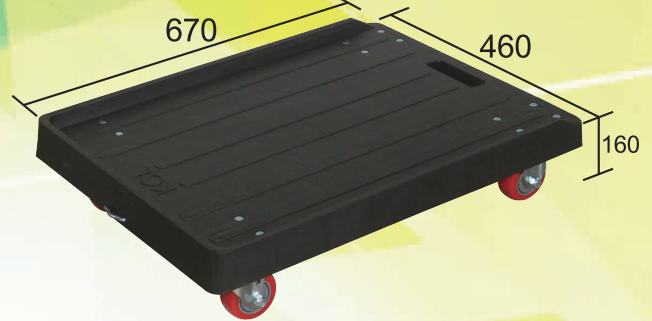

▲迷517PU剎車活動輪

平板車系列

E74-11F 平面烏龜車(附輪)

型號	名稱	規格m/m(L.W.H)	承載(KG)
E74-11F	平面烏龜車	670X455X143	200
E74-11G	小平面連結車	410X250X81	100

E74-11G 小平面連結車(附輪)

▲2" 尼龍活動輪

連結使用

專利
商標

堆疊方式

E74-11C 迷你兔子車

型號	名稱	規格m/m(L.W.H)	承載(KG)
E74-11C	迷你兔子車	510X379X122	120

E74-11A 兔子車

型號	名稱	規格m/m(L.W.H)	承載(KG)
E74-11A	兔子車	670X460X140/160	120

E74-11 1.5x2.2尺板車

型號	名稱	規格m/m(L.W.H)	承載(KG)	備註
E74-11	1.5X2.2尺板車	670X460X140/160	120	黑色/藍色